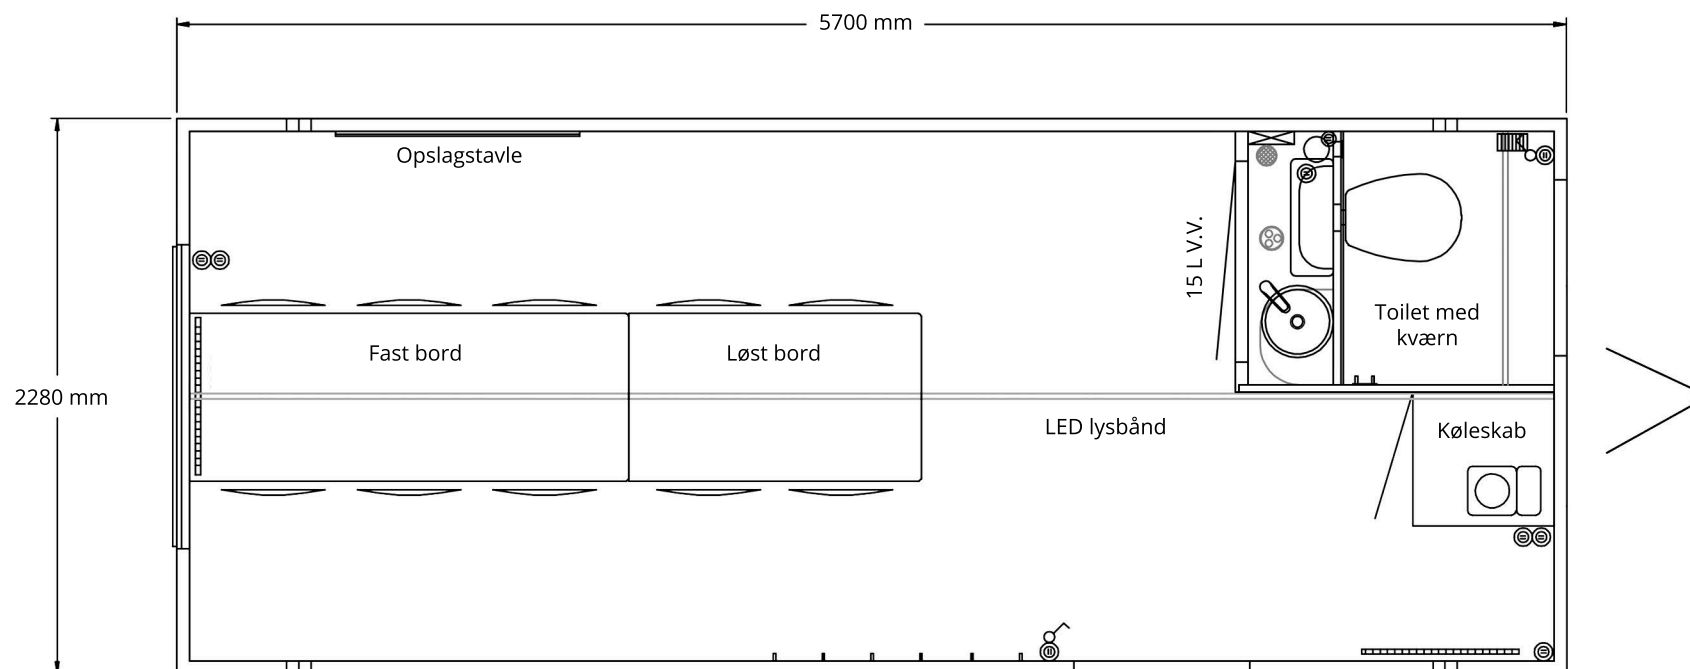

# KONTORVOGN - MODEL 570

Alle mål og vægte er uforbindende. Der tages forbehold for ændringer.

Udv: 5700 x 2280 x 2900 mm  
Indv: 5596 x 2176 x 2100 mm  
Egenvægt: 1300 kg  
Totalvægt: 1500 kg  
Kapacitet: 10 personer

Toilet med kværn  
Bordplade med vask  
Spejl 400 x 300 mm  
Indvendig teknikrum  
Håndklædeholder

Køleskab  
Kaffemaskine  
Opslagstavle  
15 L vandvarmer  
2 stk faste trapper

1 stk vindue 1245 x 825 mm  
1 stk vindues skodde  
Fast bord 1800 x 690 mm  
Løst bord 1200 x 690 mm  
10 stk stole & klæddekroge