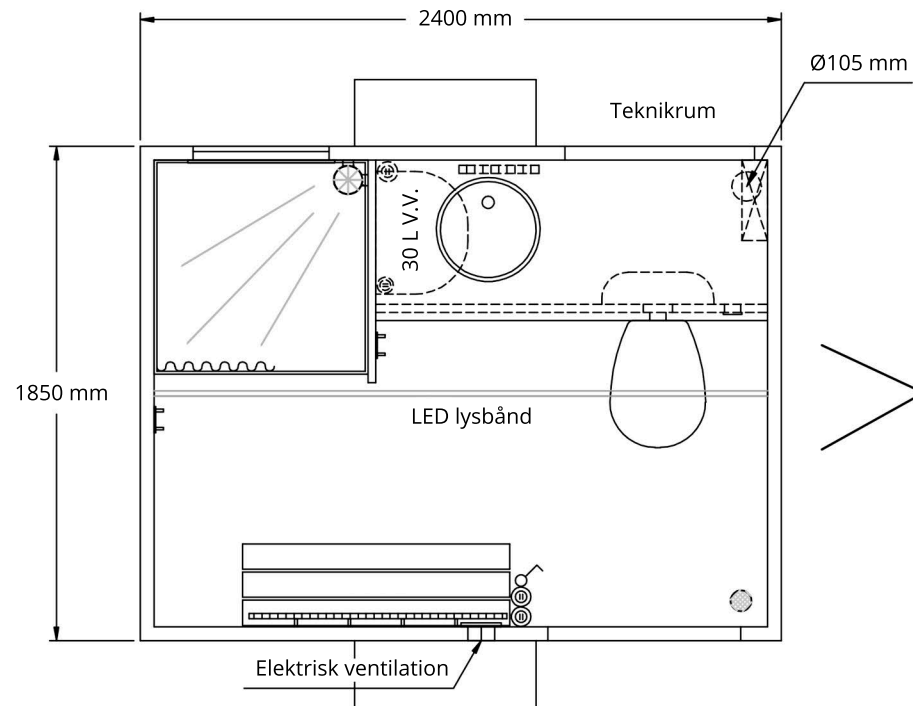

BADMOBIL - MODEL 240

Alle mål og vægte er uforbindende. Der tages forbehold for ændringer.

Udv: 2400 x 1850 x 2700 mm
Indv: 2296 x 1746 x 2100 mm
Egenvægt: 600 kg
Totalvægt: 750 kg
Kapacitet: 1 person

Bruseniche
Toilet med kværn
Rund stålvaske
Spejl 900 x 500 mm
Omklædningsbænk

Kompakt laminat bordplade
1 stk vindue 510 x 410 mm
4 stk klædekroge
2 stk håndklædeholdere
Elektrisk ventilation

Teknikrum
Eltavle
LED lysbånd
Gulvfløb
Vipetrin

400 V - 16 A CEE indtag
230 V - 16 A CEE udtag
1 stk 500 W elradiator
1 stk 200 W frostvagt
1 stk 30 L vandvarmer