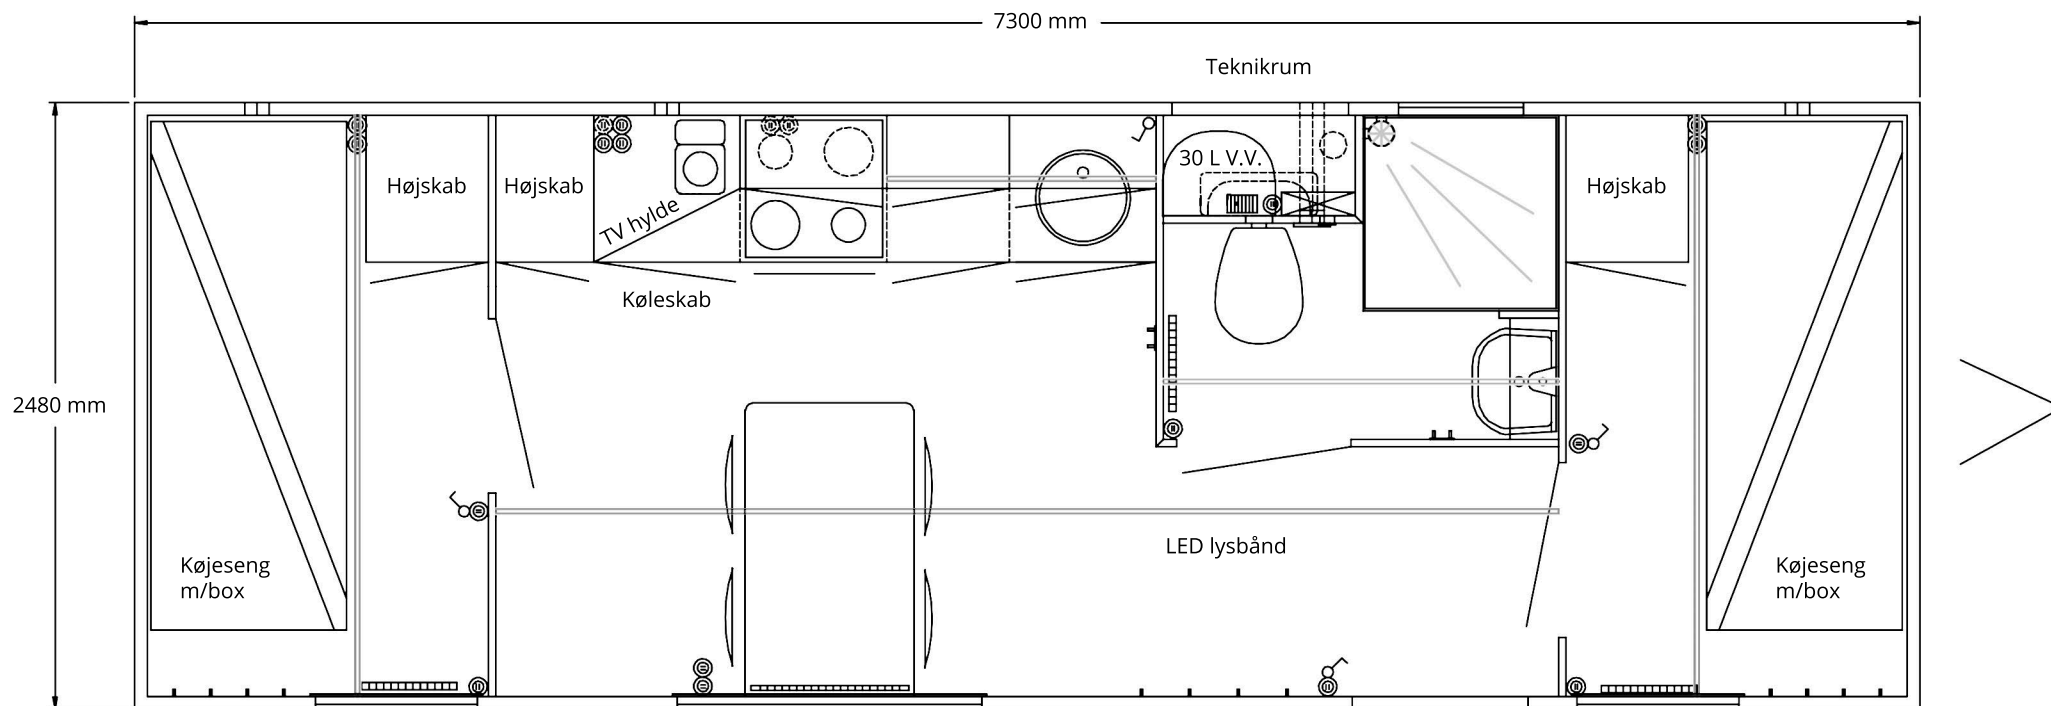

BEBOESESVOGN - MODEL A 730

Alle mål og vægte er uforbindende. Der tages forbehold for ændringer.

Udv: 7300 x 2480 x 2900 mm
Indv: 7196 x 2376 x 2100 mm
Egenvægt: 2050 kg
Totalvægt: 2200 kg
Kapacitet: 4 personer

Toilet m. kværn
Brusekabine
Håndvask
Køkkenbord m. vask
Kogeplade & emhætte
Indbygningsovn

Kaffemaskine
Køleskab
Teknikrum
Ventilation
LED lysbånd
Eltavle

2 stk håndklædeholdere
12 stk klædekroge
3 stk underskabe
3 stk overskabe
3 stk højskabe
Fast trappe

4 stk køjesenge & boxmadrasser
TV hylde & badeværelshylde
Bord 1200 x 690 mm + 4 stk stole
1 stk vindue 1245 x 825 mm
2 stk vinduer 663 x 1180 mm
1 stk vindue 510 x 410 mm

400 V - 16 A CEE indtag
230 V - 16 A CEE udtag
1 stk 750 W elradiator
3 stk 500 W elradiator
1 stk 200 W frostvagt
30 L vandvarmer